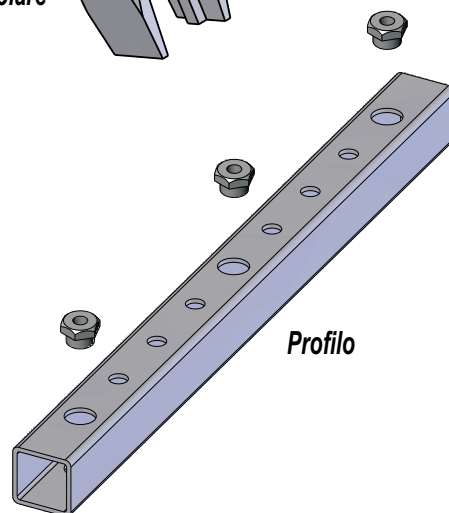

Angolare

Profilo

Descrizione	Materiale	Dimensione L	nx25=A	Codice
Angolare	Zama Zincato			B-FC-001
Profili	Acciaio Zincato	400 mm	12x25=300	B-FR-001-0400
		600 mm	20x25=500	B-FR-001-0600
		1050 mm	38x25=950	B-FR-001-1050
		1450 mm	54x25=1350	B-FR-001-1450
		1650 mm	62x25=1550	B-FR-001-1650
		1850 mm	70x25=1750	B-FR-001-1850
		2000 mm	76x25=1900	B-FR-001-2000
		2200 mm	84x25=2100	B-FR-001-2200