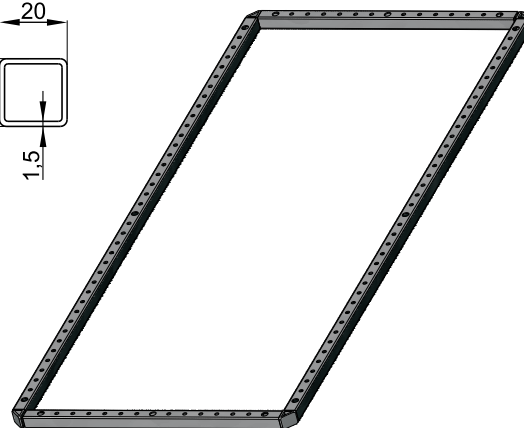

Angolare

Profilo

Descrizione	Materiale	Dimensione L	nx25=A	Codice
Angolare	Zama Zincato			B-FC-001
Profili	Acciaio Zincato	400 mm	12x25=300	B-FR-001-0400
		600 mm	20x25=500	B-FR-001-0600
		1050 mm	38x25=950	B-FR-001-1050
		1450 mm	54x25=1350	B-FR-001-1450
		1650 mm	62x25=1550	B-FR-001-1650
		1850 mm	70x25=1750	B-FR-001-1850
		2000 mm	76x25=1900	B-FR-001-2000
		2200 mm	84x25=2100	B-FR-001-2200