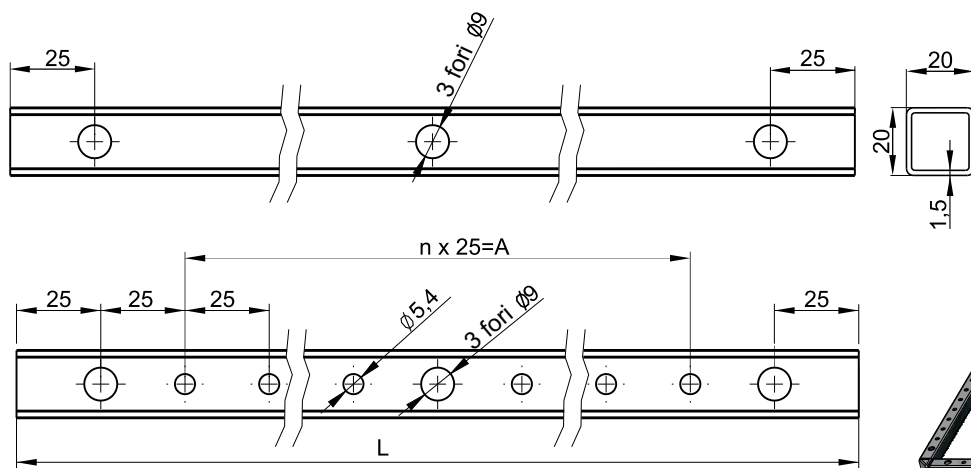

Angolare

Profilo

Descrizione	Materiale	Dimensione L	nx25=A	Codice
Angolare	Zama Zincato			B-FC-001
Profili	Acciaio Zincato	400 mm	12x25=300	B-FR-001-0400
		600 mm	20x25=500	B-FR-001-0600
		1050 mm	38x25=950	B-FR-001-1050
		1450 mm	54x25=1350	B-FR-001-1450
		1650 mm	62x25=1550	B-FR-001-1650
		1850 mm	70x25=1750	B-FR-001-1850
		2000 mm	76x25=1900	B-FR-001-2000
		2200 mm	84x25=2100	B-FR-001-2200