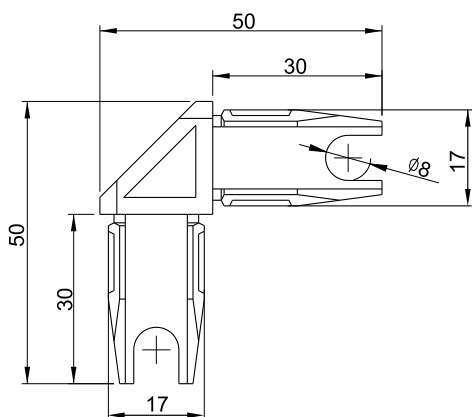

Angolare

Profilo

Descrizione	Materiale	Dimensione L	nx25=A	Codice
Angolare	Zama Zincato			B-FC-001
Profili	Acciaio Zincato	400 mm	12x25=300	B-FR-001-0400
		600 mm	20x25=500	B-FR-001-0600
		1050 mm	38x25=950	B-FR-001-1050
		1450 mm	54x25=1350	B-FR-001-1450
		1650 mm	62x25=1550	B-FR-001-1650
		1850 mm	70x25=1750	B-FR-001-1850
		2000 mm	76x25=1900	B-FR-001-2000
		2200 mm	84x25=2100	B-FR-001-2200